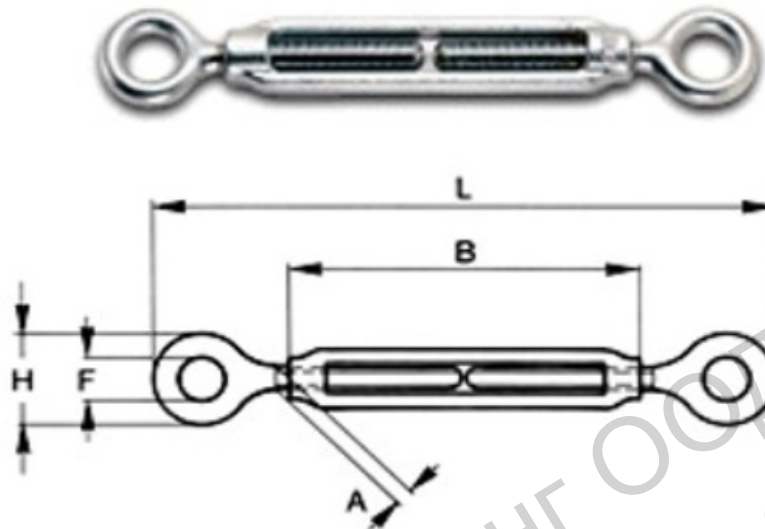

Обтегач QD Rigging China за въжета тип ухо-ухо поцинкован M20x300x670 мм, 1.5 т

Код	Артикул	Размер А / мм	Размер тяло / мм	Размер L max / мм	W.L.L. / kg	Марка	Кол.в опаковка
14040	ОБТЕГАЧ 6 XX	6	100	215	100	бр.	1
14041	ОБТЕГАЧ 8 XX	8	125	280	200	бр.	1
14042	ОБТЕГАЧ 10 XX	10	150	325	300	бр.	1
14043	ОБТЕГАЧ 12 XX	12	200	430	500	бр.	1
14044	ОБТЕГАЧ 16 XX	16	250	540	1000	бр.	1
14045	ОБТЕГАЧ 20 XX	20	300	670	1500	бр.	1
14046	ОБТЕГАЧ 22 XX	22	320	740	2200	бр.	1
14047	ОБТЕГАЧ 24 XX	24	350	830	3000	бр.	1

Продукт: [Обтегач QD Rigging China за въжета тип ухо-ухо поцинкован M20x300x670 мм, 1.5 т](#)

Категория: [Такелаж - карабинери, скоби, обтегачи и принадлежности](#)

Марка: [QD Rigging China](#)

Тип: [Обтегач](#)